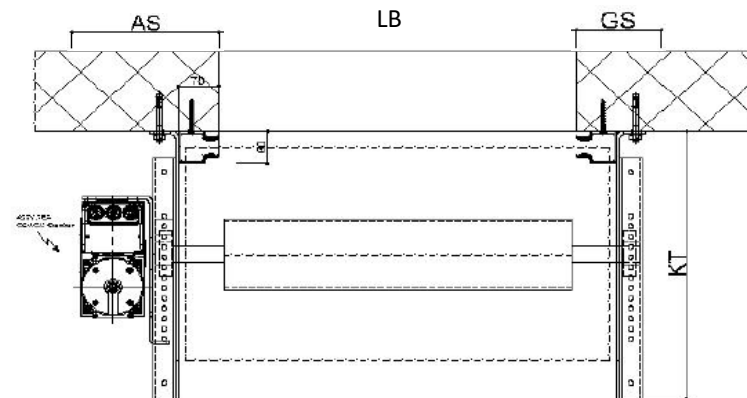

Largeur maximale : 10'000 mm

Hauteur maximale : 8'000 mm

Valeur thermique : /

Affaiblissement acoustique : 21dB

Traitement RAL / éloxé : sur demande

Moteur direct : 400V /16A

Portes industrielles

bautteil AG

Chemin de l'Orgevaux 3

CH-1053 Cugy

Téléphone 021 / 905 19 52

Telefax 021 / 905 31 01

Service-Hotline 052 / 368 70 88

www.bautteil.ch info@bautteil.ch

Encombrement des portes à enroulement simple

LH	LB			<=5000			5250			5500			LB
	S	KH	KT	S	KH	KT	S	KH	KT	S	KH	KT	
<=3000	550	350	400	550	350	400	550	350	400	550	350	400	<=3000
3250	600	400	450	600	400	450	600	400	450	600	400	450	3250
3500	600	400	450	600	400	450	600	400	450	600	400	450	3500
3750	600	400	450	600	400	450	600	400	450	600	400	450	3750
4000	600	400	450	600	400	450	600	400	450	600	400	450	4000
4250	600	400	450	600	400	450	600	400	450	600	400	450	4250
4500	600	400	450	600	400	450	600	400	450	600	400	450	4500
4750	600	400	450	600	400	450	600	400	450	600	400	450	4750
5000	650	450	500	650	450	500	650	450	500	650	450	500	5000

LH	LB			<=5000			5250			5500			LB
	AS	F	GS	AS	F	GS	AS	F	GS	AS	F	GS	
<=3000	130	70	260	130	70	260	160	98	290	160	98	290	<=3000
3250	130	70	260	130	70	260	160	98	290	160	98	290	3250
3500	130	70	260	130	70	260	160	98	290	160	98	290	3500
3750	130	70	260	130	70	260	160	98	290	160	98	290	3750
4000	130	70	260	130	70	260	160	98	290	160	98	290	4000
4250	130	70	260	130	70	260	160	98	290	160	98	290	4250
4500	130	70	260	130	70	260	160	98	290	160	98	290	4500
4750	130	70	260	145	70	275	160	98	290	160	98	290	4750
5000	145	70	275	145	70	275	160	98	290	160	98	290	5000