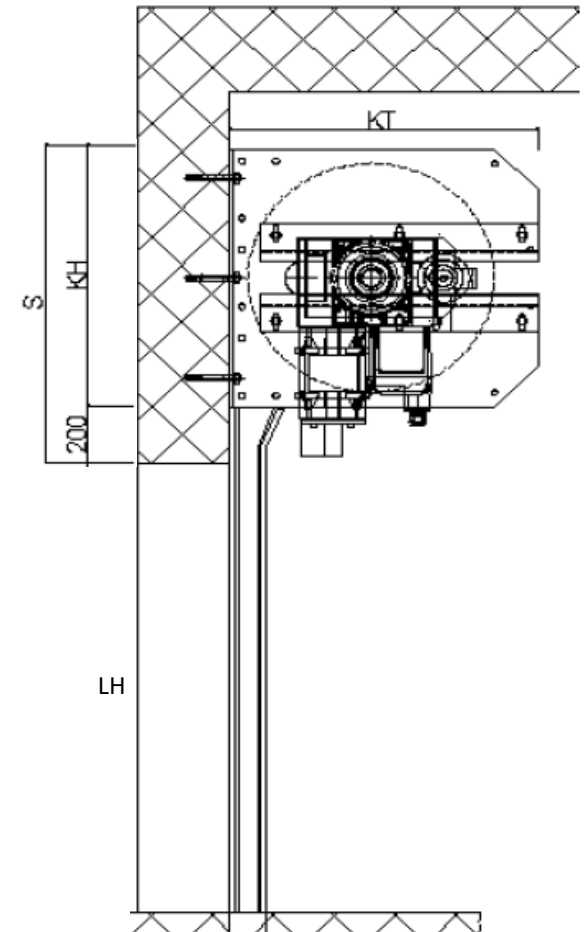

Largeur maximale : 10'000 mm

Hauteur maximale : 8'000 mm

Valeur thermique : /

Affaiblissement acoustique : 21dB

Traitement RAL / éloxé : sur demande

Moteur direct : 400V /16A

Portes industrielles

bautteil AG

LH	LB			<=5000			5250			5500			LB
	AS	F	GS	AS	F	GS	AS	F	GS	AS	F	GS	
<=3000	130	70	260	130	70	260	160	98	290	160	98	290	<=3000
3250	130	70	260	130	70	260	160	98	290	160	98	290	3250
3500	130	70	260	130	70	260	160	98	290	160	98	290	3500
3750	130	70	260	130	70	260	160	98	290	160	98	290	3750
4000	130	70	260	130	70	260	160	98	290	160	98	290	4000
4250	130	70	260	130	70	260	160	98	290	160	98	290	4250
4500	130	70	260	130	70	260	160	98	290	160	98	290	4500
4750	130	70	260	145	70	275	160	98	290	160	98	290	4750
5000	145	70	275	145	70	275	160	98	290	160	98	290	5000