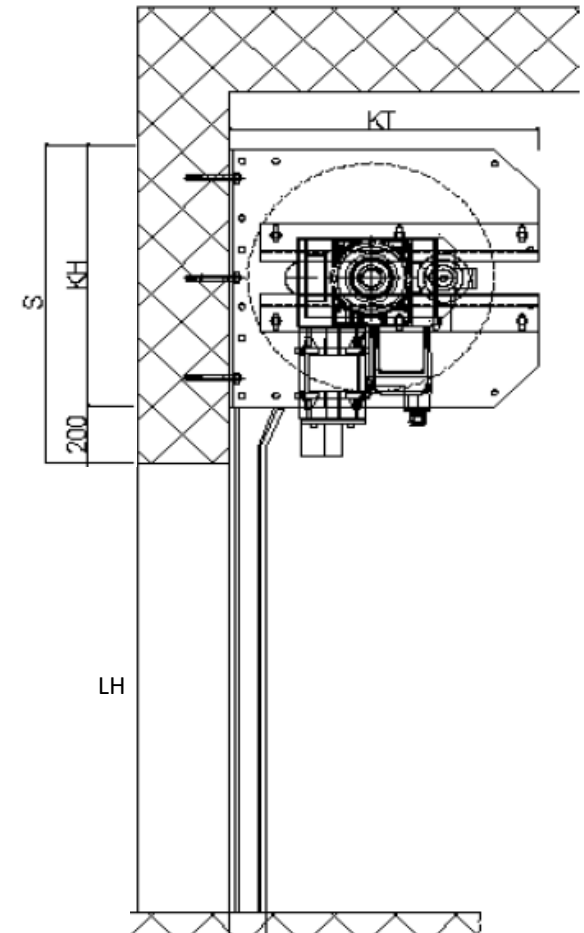

Largeur maximale : 10'000 mm

Hauteur maximale : 8'000 mm

Valeur thermique : 4.3 W/m²K

Affaiblissement acoustique : 21dB

Traitement RAL / éloxé : sur demande

Moteur direct : 400V /16A

Portes industrielles

bautteil AG

LH	LB	<=5000			5250			5500			5750			6000			6250			LB	LH
		AS	F	GS	AS	F	GS	AS	F	GS	AS	F	GS	AS	F	GS	AS	F	GS		
<=3000		130	70	260	130	70	260	130	70	260	130	70	260	130	70	260	160	98	290	<=3000	
3250		130	70	260	130	70	260	130	70	260	130	70	260	130	70	260	160	98	290	3250	
3500		130	70	260	130	70	260	130	70	260	130	70	260	130	70	260	160	98	290	3500	
3750		130	70	260	130	70	260	130	70	260	130	70	260	130	70	260	160	98	290	3750	
4000		130	70	260	130	70	260	130	70	260	130	70	260	145	70	275	175	98	305	4000	
4250		130	70	260	130	70	260	130	70	260	145	70	275	145	70	275	175	98	305	4250	
4500		130	70	260	130	70	260	145	70	275	145	70	275	145	70	275	175	98	305	4500	
4750		130	70	260	145	70	275	145	70	275	145	70	275	145	70	275	175	98	305	4750	
5000		145	70	275	145	70	275	145	70	275	145	70	275	145	70	275	175	98	305	5000	

- LB: largeur de passage
- LH: hauteur de passage
- S: linteau nécessaire
- KH: hauteur des consoles
- KT: profondeur des consoles
- AS: encombrement côté moteur
- GS: encombrement côté palier

Portes industrielles **bautteil AG**